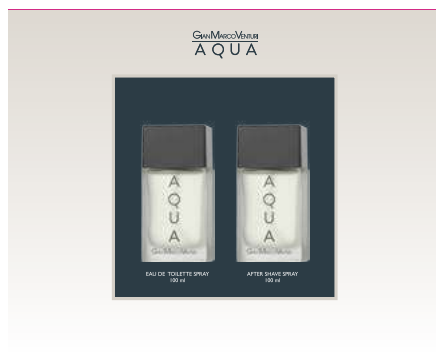

GIAN MARCO VENTURI AQUA

EAU DE TOILETTE SPRAY
100 ml

AFTER SHAVE SPRAY
100 ml